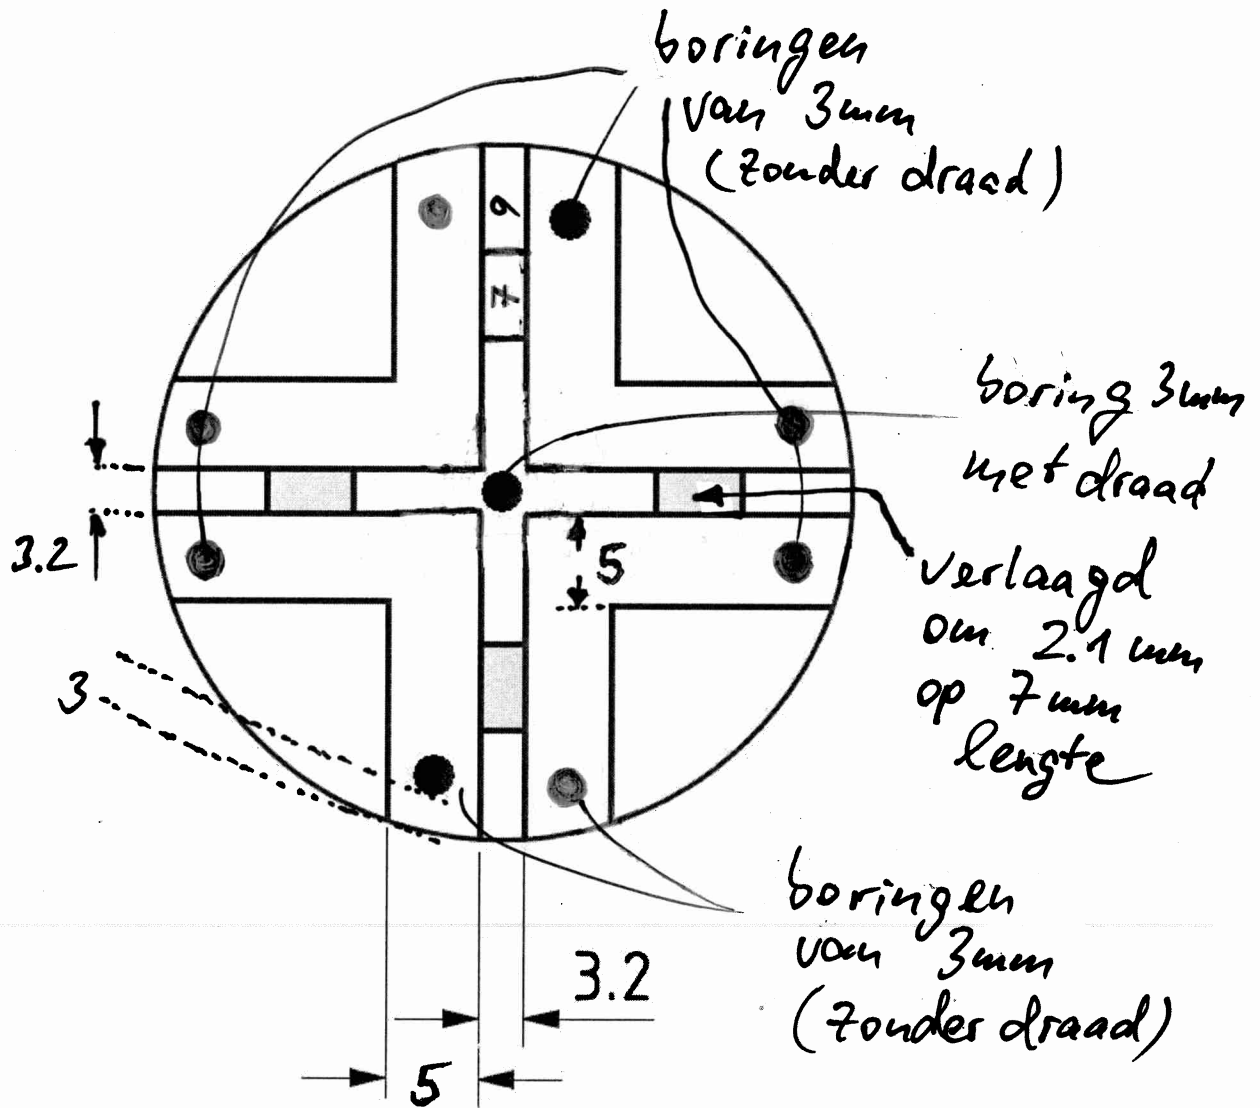

9/11

3D:

Van boven:

Van de zij :

onderkant:

doorsnee :  
50.09

Wand  
3mm

Alle boringen (●) 3mm  
De boring in het midden met draad,  
de boringen aan de buitenkant  
Zonder draad.

Schaal : 2:1