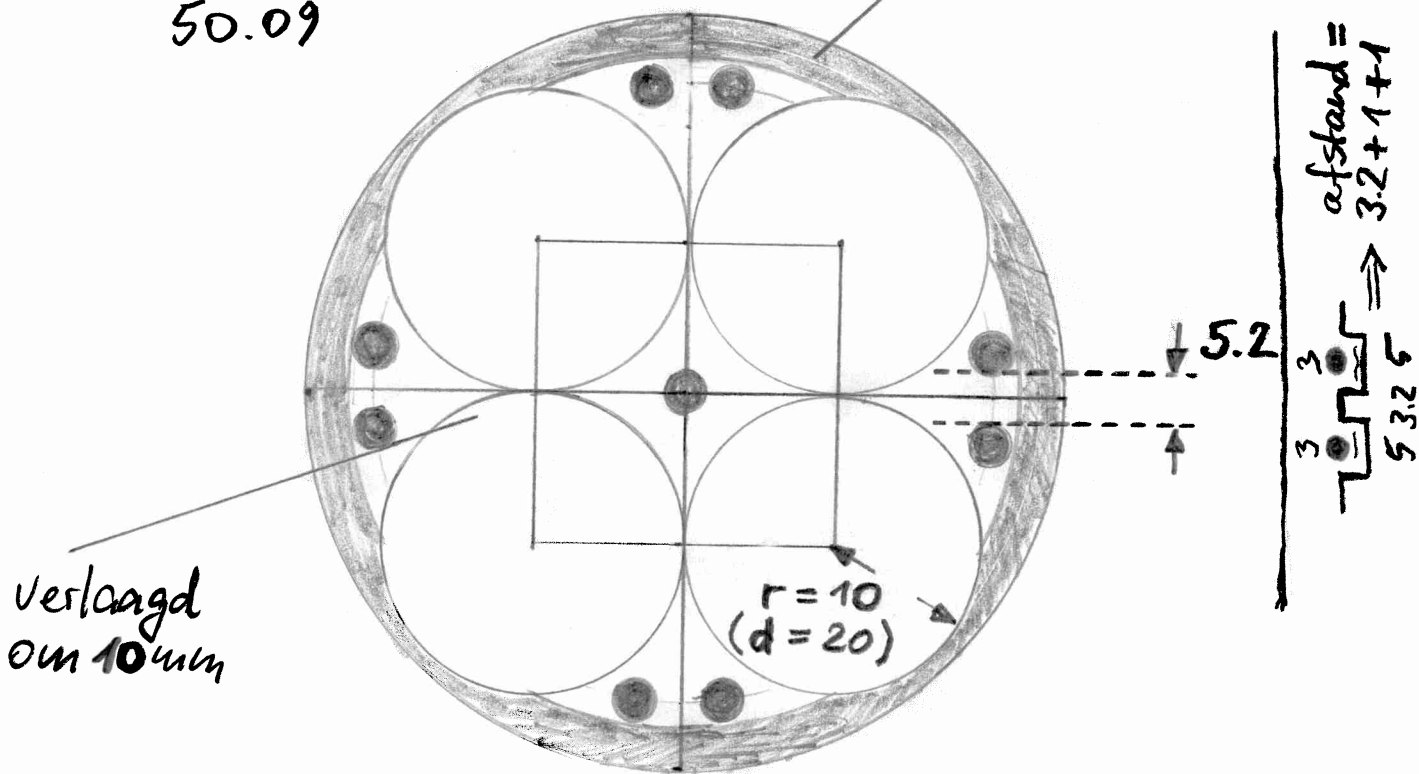

9/11

3D:

Van boven:

Van de zij :

onderkant:

doorsnee :  
50.09

Wand  
3mm

Alle boringen (●) 3mm  
De boring in het midden met draad,  
de boringen aan de buitenkant  
Zonder draad.

Schaal : 2:1